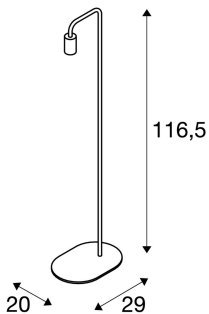

FITU FL

innendørs stålampe, E27, svart, maks. 24W

FITU stålampe fra vårt MIX & MATCH System kommer i ulike farger. Produktfamilien FITU vekker begeistring med sine mange bruksområder. Den integrerte E27-sokkelen gjør lampen velegnet for LED- og sparepærer. Lampen kobles direkte til 230 V nettspenning.

TEKNISKE DATA

Art.nr.:	1002146
Sokkel	E27
Antall fatninger	1
Primær merkespenning	220-240V ~50/60Hz mA/V
Lengde	29.0 cm
Bredde	20.0 cm
Høyde	116.5 cm
Nettvekt	1.796 kg
Bruttovekt	4.151 kg
Kapslingsgrad	II
Montering	Mobil
Watt-verdi	24.0 W
Maksimal omgivelsestemperatur	30 °C
BIG WHITE side	29