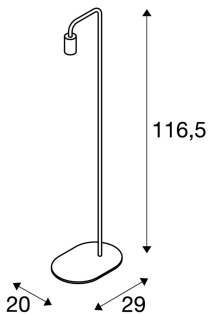

FITU FL

innendørs stål lampe, E27, hvit, maks. 24W

FITU stål lampe fra vårt MIX & MATCH System kommer i ulike farger. Produktfamilien FITU vekker begeistring med sine mange bruksområder. Den integrerte E27-sokkelen gjør lampen velegnet for LED- og sparepærer. Lampen kobles direkte til 230 V nettspenning.

TEKNISKE DATA

Art.nr.:	1002145
Sokkel	E27
Antall fatninger	1
Primær merkespenning	220-240V ~50/60Hz mA/V
Lengde	29.0 cm
Bredde	20.0 cm
Høyde	116.5 cm
Nettvekt	1.778 kg
Bruttvekt	4.121 kg
Kapslingsgrad	II
Montering	Mobil
Watt-verdi	24.0 W
Maksimal omgivelsestemperatur	30 °C
BIG WHITE side	29