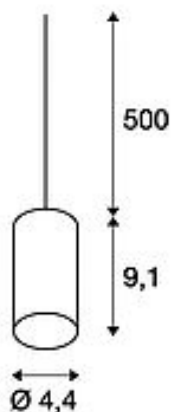

Artikler i serien

132650	FITU, pendellampe, LED E27, rund, svart, 2,5 m kabel med åpen kabelende, 60W
132651	FITU, pendellampe, A60, rund, hvit, 2,5 m kabel med åpen kabelende, maks. 60W
132655	FITU, pendellampe, A60, rund, bregnegrønn, 2,5 m kabel med åpen kabelende, maks. 60W
132656	FITU, pendellampe, A60, rund, børstet aluminium, 2,5 m kabel med åpen kabelende, maks. 60W
132658	FITU, pendellampe, A60, rund, vinrød, 2,5 m kabel med åpen kabelende, maks. 60W
143120	PENDELLAMPEADAPTER, til enfase strømskinne, svart, inkl. strekkavlastning og gjengestykke
143121	PENDELLAMPEADAPTER, til enfase strømskinne, hvit, inkl. strekkavlastning og gjengestykke
143124	PENDELLAMPEADAPTER, til enfase strømskinne, sølvgrå, inkl. strekkavlastning og gjengestykke
132640	FITU, taklampe, A60, svart, med R2-rosett
132641	FITU, taklampe, A60, hvit, med R2-rosett
132645	FITU, taklampe, A60, bregnegrønn, med R2-rosett
132646	FITU, taklampe, A60, polert aluminium, med R2-rosett
132648	FITU, taklampe, A60, vinrød, med R2-rosett
132691	FITU, pendellampe, A60, rund, hvit, 5m kabel med åpen kabelende, maks. 60W
132695	FITU, pendellampe, A60, rund, bregnegrønn, 5m kabel med åpen kabelende, maks. 60W
132696	FITU, pendellampe, A60, rund, børstet aluminium, 5m kabel med åpen kabelende, maks. 60W
132698	FITU, pendellampe, A60, rund, vinrød, 5m kabel med åpen kabelende, maks. 60W
1000581	FITU, pendellampe, E27, lys bambus, 2,5 m ledning med åpen kabelende, maks. 60 W
1001676	FITU TL, innendørs bordlampe, svart, E27, maks. 10 W
1001677	FITU TL, innendørs bordlampe, hvit, E27, maks. 10 W
1001678	FITU TL, innendørs bordlampe, børstet aluminium, E27, maks. 10 W