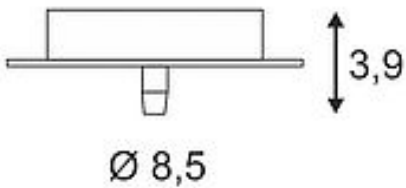

Diameter 8.5 cm

Vekt netto 0.164 kg

Vekt brutto 0.172 kg

Spenning 230V ~50Hz

Kapslingsgrad I

Monteringstype Utenpåliggende montering / Utenpåliggende takmontering

Farge hvit

Materiale Stål