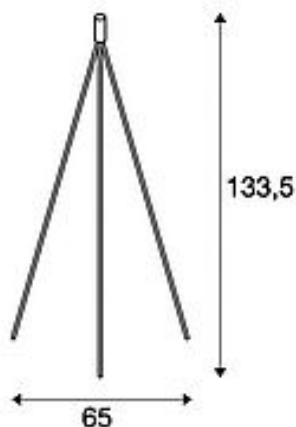

FENDA

stålampe, A60, hvit, uten skjerm, maks. 40 W

Artikkelnummer	1003033
Produktfamilie	FENDA
Innmatingsmulighet	Nei
Fatning/sokkel	E27
Antall lyskilder	1
Lyskilde inkludert	Nei
Bredde	65 cm
Høyde	133.5 cm
Vekt netto	1.692 kg
Vekt brutto	1.957 kg
Spenning	220-240V ~50/60Hz
Maks. effekt	40 Watt
Kapslingsgrad	II
Energiklasse	A++
Monteringstype	Kan flyttes
Lyskilder	A60
Form	konisk
Materiale	aluminium
Støpseltype	Eurostøpsel