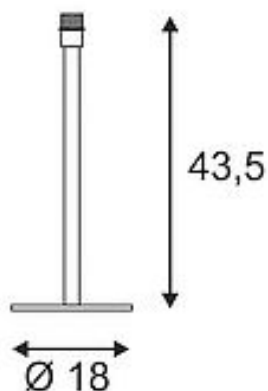

FENDA

bordlampe, lampefot, A60, hvit, uten skjerm, maks. 60 W

Artikkelnummer	1003030
Produktfamilie	FENDA
Innmatningsmulighet	Nei
Fatning/sokkel	E27
Antall lyskilder	1
Lyskilde inkludert	Nei
Høyde	43.5 cm
Diameter	18 cm
Vekt netto	2.112 kg
Vekt brutto	2.643 kg
Spenning	220-240V ~50/60Hz
Maks. effekt	60 Watt
Kapslingsgrad	II
Materiale	Stål
Farge	hvit
Energiklasse	A++
Støpseltype	Eurostøpsel og bryter
Form	rund
Monteringstype	Kan flyttes
Lyskilder	A60