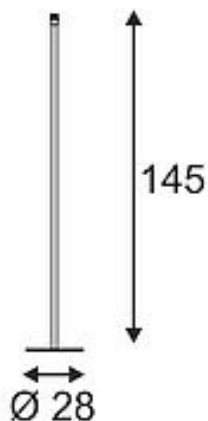

## FENDA

stålampe, lampefot, TC-(D,H,T,Q)SE, børstet metall, uten skjerm, maks. 60 W

Artikkelnummer	155795
Produktfamilie	FENDA
Innmatingsmulighet	Nei
Fatning/sokkel	E27
Antall lyskilder	1
Lyskilde inkludert	Nei
Høyde	145 cm
Diameter	28 cm
Vekt netto	5.652 kg
Vekt brutto	6.553 kg
Spenning	220-240V ~50/60Hz
Maks. effekt	60 Watt
Kapslingsgrad	II
Materiale	Stål
Farge	børstet metall
Energiklasse	A++
Støpseltype	Eurostøpsel og bryter
Monteringstype	Kan flyttes
Lyskilder	A60