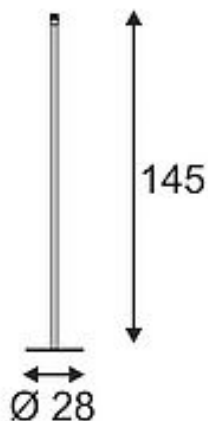

FENDA

stål lampe, lampefot, TC-(D,H,T,Q)SE, svart, uten skjerm, maks. 60 W

Artikkelnummer	155790
Produktfamilie	FENDA
Innmatningsmulighet	Nei
Fatning/sokkel	E27
Antall lyskilder	1
Lyskilde inkludert	Nei
Høyde	145 cm
Diameter	28 cm
Vekt netto	5.43 kg
Vekt brutto	6.199 kg
Spenning	220-240V ~50/60Hz
Maks. effekt	60 Watt
Kapslingsgrad	II
Materiale	Stål
Farge	svart
Energiklasse	A++
Støpseltype	Eurostøpsel og bryter
Monteringstype	Kan flyttes
Lyskilder	A60