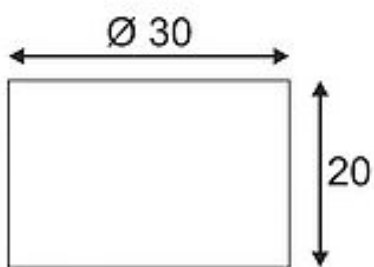

FENDA

lampe skjerm, rund, hvit, Ø/H 30/20 cm

Artikkelnummer 155582

Produktfamilie FENDA

Innmatingsmulighet Nei

Lyskilde inkludert Nei

Høyde 20 cm

Diameter 30 cm

Vekt netto 0.288 kg

Vekt brutto 0.85 kg

Farge hvit

LVK-type 1 direkte-indirekte

LVK-type 2 rotational symmetric

Materiale Stål/plast/tekstil

Artikler i serien

155542	FENDA, bordlampe, lampefot, A60, krom, uten skjerm, maks. 40 W, inkl. nettledding med bryter
155552	FENDA, taklampe, takrosett, A60, krom, uten skjerm, maks. 60 W
155562	FENDA, pendeloppheng, A60, krom, uten skjerm, maks. 60 W
132660	FENDA, pendeloppheng, A60, svart, uten skjerm, uten rosett, åpen kabel, maks. 60 W
132661	FENDA, pendeloppheng, A60, hvit, uten skjerm, uten rosett, åpen kabel, maks. 60 W
132662	FENDA, pendeloppheng, A60, krom, uten skjerm, uten rosett, åpen kabel, maks. 60 W
155490	FENDA, stålampe, A60, svart, uten skjerm, maks. 40 W
155492	FENDA, stålampe, A60, krom, uten skjerm, maks. 40 W
155540	FENDA, bordlampe, lampefot, A60, svart, uten skjerm, maks. 40 W, inkl. bryter på nettleddingen
155550	FENDA, taklampe, takrosett, A60, svart, uten skjerm, maks. 60 W
155551	FENDA, taklampe, takrosett, A60, hvit, uten skjerm, maks. 60 W
155560	FENDA, pendeloppheng, A60, svart, uten skjerm, maks. 60 W
155561	FENDA, pendeloppheng, A60, hvit, uten skjerm, maks. 60 W
155690	FENDA, bordlampe, lampefot, A60, betong, uten skjerm, maks. 40 W, inkl. bryter på nettleddingen
155780	FENDA, bordlampe, lampefot, A60, svart, uten skjerm, maks. 60 W
155785	FENDA, bordlampe, lampefot, A60, børstet metall, uten skjerm, maks. 60 W
155790	FENDA, stålampe, lampefot, TC-(D,H,T,Q)SE, svart, uten skjerm, maks. 60 W
155795	FENDA, stålampe, lampefot, TC-(D,H,T,Q)SE, børstet metall, uten skjerm, maks. 60 W
1000763	FENDA BOW BASIS, E27, krom, maks. 40 W
1001272	FENDA Basis, WL, innendørs vegglampe, E27, maks. 40W, hvit