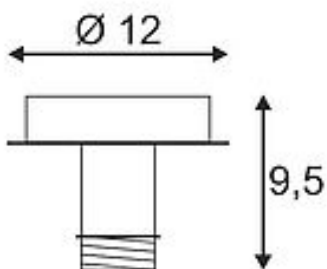

**FENDA**

taklampe, takrosett, A60, hvit, uten skjerm, maks. 60 W

Artikkelnummer	155551
Produktfamilie	FENDA
Innmatingsmulighet	Nei
Fatning/sokkel	E27
Antall lyskilder	1
Lyskilde inkludert	Nei
Høyde	9.5 cm
Diameter	12 cm
Vekt netto	0.334 kg
Vekt brutto	0.428 kg
Spenning	230V ~50Hz
Maks. effekt	60 Watt
Kapslingsgrad	I
Energiklasse	A++
Monteringstype	Utenpåliggende montering / Utenpåliggende takmontering
Lyskilder	A60
Farge	hvit
Materiale	Stål