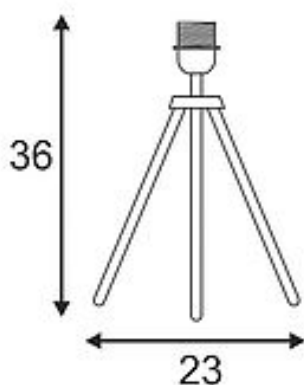

Bredde 19 cm

Høyde 36 cm

Vekt netto 0.699 kg

Vekt brutto 0.861 kg

Spenning 220-240V ~50/60Hz

Maks. effekt 40 Watt

Kapslingsgrad II

Energiklasse A++

Monteringstype Kan flyttes

Lyskilder A60

Form konisk

Materiale aluminium

Støpseltype Eurostøpsel