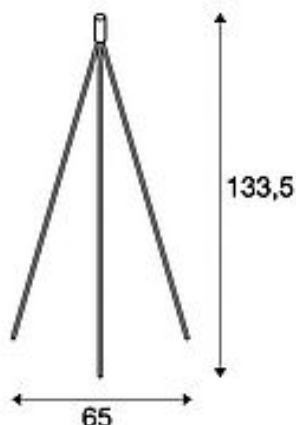

Bredde 65 cm

Høyde 133.5 cm

Vekt netto 1.692 kg

Vekt brutto 1.957 kg

Spenning 220-240V ~50/60Hz

Maks. effekt 40 Watt

Kapslingsgrad II

Energiklasse A++

Monteringstype Kan flyttes

Lyskilder A60

Form konisk

Materiale aluminium

Støpseltype Eurostøpsel

Artikler i serien

155542	FENDA, bordlampe, lampefot, A60, krom, uten skjerm, maks. 40 W, inkl. nettledding med bryter
155552	FENDA, taklampe, takrosett, A60, krom, uten skjerm, maks. 60 W
155562	FENDA, pendeloppheeng, A60, krom, uten skjerm, maks. 60 W
132660	FENDA, pendeloppheeng, A60, svart, uten skjerm, uten rosett, åpen kabel, maks. 60 W
132661	FENDA, pendeloppheeng, A60, hvit, uten skjerm, uten rosett, åpen kabel, maks. 60 W
132662	FENDA, pendeloppheeng, A60, krom, uten skjerm, uten rosett, åpen kabel, maks. 60 W
155490	FENDA, stålampe, A60, svart, uten skjerm, maks. 40 W
155540	FENDA, bordlampe, lampefot, A60, svart, uten skjerm, maks. 40 W, inkl. bryter på nettleddingen
155550	FENDA, taklampe, takrosett, A60, svart, uten skjerm, maks. 60 W
155551	FENDA, taklampe, takrosett, A60, hvit, uten skjerm, maks. 60 W
155560	FENDA, pendeloppheeng, A60, svart, uten skjerm, maks. 60 W
155561	FENDA, pendeloppheeng, A60, hvit, uten skjerm, maks. 60 W
155690	FENDA, bordlampe, lampefot, A60, betong, uten skjerm, maks. 40 W, inkl. bryter på nettleddingen
155780	FENDA, bordlampe, lampefot, A60, svart, uten skjerm, maks. 60 W
155785	FENDA, bordlampe, lampefot, A60, børstet metall, uten skjerm, maks. 60 W
155790	FENDA, stålampe, lampefot, TC-(D,H,T,Q)SE, svart, uten skjerm, maks. 60 W
155795	FENDA, stålampe, lampefot, TC-(D,H,T,Q)SE, børstet metall, uten skjerm, maks. 60 W
1000763	FENDA BOW BASIS, E27, krom, maks. 40 W
1001272	FENDA Basis, WL, innendørs veggglampe, E27, maks. 40W, hvit