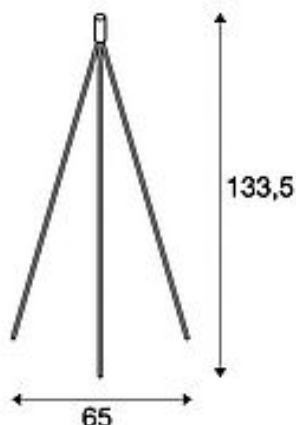

Monteringstype Kan flyttes

Lyskilder A60

Form konisk

Materiale aluminium

Støpseltype Eurostøpsel

Artikler i serien

| | |
|---------|---|
| 155542 | FENDA, bordlampe, lampefot, A60, krom, uten skjerm, maks. 40 W, inkl. nettledding med bryter |
| 155552 | FENDA, taklampe, takrosett, A60, krom, uten skjerm, maks. 60 W |
| 155562 | FENDA, pendeloppheeng, A60, krom, uten skjerm, maks. 60 W |
| 132660 | FENDA, pendeloppheeng, A60, svart, uten skjerm, uten rosett, åpen kabel, maks. 60 W |
| 132661 | FENDA, pendeloppheeng, A60, hvit, uten skjerm, uten rosett, åpen kabel, maks. 60 W |
| 132662 | FENDA, pendeloppheeng, A60, krom, uten skjerm, uten rosett, åpen kabel, maks. 60 W |
| 155492 | FENDA, stålampe, A60, krom, uten skjerm, maks. 40 W |
| 155540 | FENDA, bordlampe, lampefot, A60, svart, uten skjerm, maks. 40 W, inkl. bryter på nettleddingen |
| 155550 | FENDA, taklampe, takrosett, A60, svart, uten skjerm, maks. 60 W |
| 155551 | FENDA, taklampe, takrosett, A60, hvit, uten skjerm, maks. 60 W |
| 155560 | FENDA, pendeloppheeng, A60, svart, uten skjerm, maks. 60 W |
| 155561 | FENDA, pendeloppheeng, A60, hvit, uten skjerm, maks. 60 W |
| 155690 | FENDA, bordlampe, lampefot, A60, betong, uten skjerm, maks. 40 W, inkl. bryter på nettleddingen |
| 155780 | FENDA, bordlampe, lampefot, A60, svart, uten skjerm, maks. 60 W |
| 155785 | FENDA, bordlampe, lampefot, A60, børstet metall, uten skjerm, maks. 60 W |
| 155790 | FENDA, stålampe, lampefot, TC-(D,H,T,Q)SE, svart, uten skjerm, maks. 60 W |
| 155795 | FENDA, stålampe, lampefot, TC-(D,H,T,Q)SE, børstet metall, uten skjerm, maks. 60 W |
| 1000763 | FENDA BOW BASIS, E27, krom, maks. 40 W |
| 1001272 | FENDA Basis, WL, innendørs veggglampe, E27, maks. 40W, hvit |