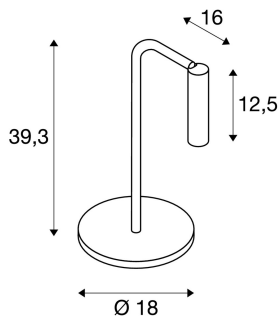

KARPO TL

LED innendørs bordlampe, svart, 3000K

Lampeserien KARPO fås i hvit og svart. Den har en sylindrerfarget spot som kan stilles inn individuelt via et ledd. Sving- og dreieområdet gjør det mulig å belyse rommet på optimal måte. De integrerte Premium LED-ene gir høy energieffektivitet. I tillegg kan lampen skilte med en høy fargegjengivelsesindeks på 90. Lampene kan kobles direkte til 230 V nettspenning.

TEKNISKE DATA

Art.nr.:	1001461
Pærer inkludert	0
Primær merkespenning	100-240V ~50/60Hz mA/V
Sekundær strøm / sekundær spenning	500 mA/V
Vertikalt svingområde	90 °
Horisontalt dreieområde	330 °
Bredde	18.0 cm
Høyde	39.3 cm
Dybde	16.0 cm
Nettvekt	1.401 kg
Bruttvekt	2.345 kg
Kapslingsgrad	II
Montering	Mobil
Kan dimmes	Ja
Dimmeteknologi	Bryter kan dimmes
Watt-verdi	6.5 W
Lumen	330 lm
Lysfargetemperatur	3000 Kelvin
Strålevinkel	40 °
CRI	>90
Binning	6
Levetid	30000 h

BIG WHITE side	25
----------------	----

Notater
