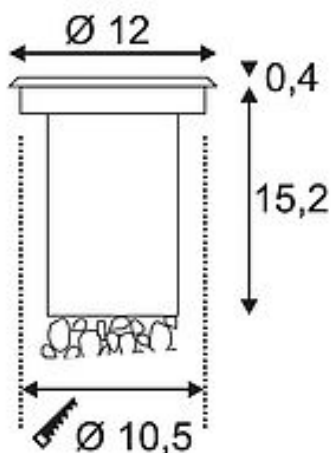

SLV SOLASTO 120

Outdoor nedfellingslampe, LED GU10 51 mm, IP67, rund, rustfritt stål, maks. 6 W

Artikkelnummer	227680
Innmatingsmulighet	Nei
Fatning/sokkel	GU10
Antall lyskilder	1
Lyskilde inkludert	Nei
Innfellingsdiameter	10.5 cm
Innfellingsdybde	15.2 cm
Dybde	13.6 cm
Diameter	12 cm
Vekt netto	0.628 kg
Vekt brutto	0.7 kg
Spenning	230V ~50Hz
Maks. effekt	6 Watt
Kapslingsgrad	II
Kapslingsklasse	IP 67
Energiklasse	A++
Monteringstype	Innfelt montering / Nedfelt gulvmontering
Lyskilder	LED GU10 51mm
Farge	rustfritt stål
Form	rund
LVK-type 1	indirect
Materiale	Rustfritt stål 304 / glass

SOLASTO 120 belastbar høvvoltslampe for nedfelling i gulv med rund front i rustfritt stål er utstyrt med en GU10 plastsokkel og egner seg dermed spesielt og utelukkende for LED-lamper. Med kapslingsklasse IP67 er lampen egnet til utendørs bruk. Lampen kobles direkte til 230 V nettspenning. Leveres med monteringskopp som gjør monteringen enklere.