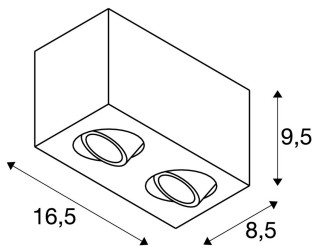

## TRILEDO double

LED innendørs taklampe, svart, 3000K, 16W

Roterbar og svingbar taklampe TRILEDO DOUBLE SQUARE CL kommer i aluminium og fås med hvitt eller svart lampehus. Lampehodet av aluminium gjør det enkelt å tilpasse lysstrålen individuelt. Lampen er utstyrt med LED-lyskilder og en LED-driver og kan kobles direkte til 230V nettspenning.

## TEKNISKE DATA

Art.nr.:	1002003
Antall ulike lysuttak	2
Primær merkespenning	220-240V ~50/60Hz mA/V
Sekundær strøm / sekundær spenning	350 mA/V
Vertikalt svingområde	30 °
Horisontalt dreieområde	350 °
Lengde	16.25 cm
Bredde	8.5 cm
Høyde	9.5 cm
Nettvekt	0.745 kg
Bruttvekt	0.916 kg
Kapslingsgrad	I
Montering	Utenpåliggende montering
Montering detaljer	Tak
Watt-verdi	14.0 W
Lumen	1100 lm
Lysfargetemperatur	3000 Kelvin
Strålevinkel	38 °
CRI	>80
Binning	3
LXXBXX-data	40000
Levetid	40000 h