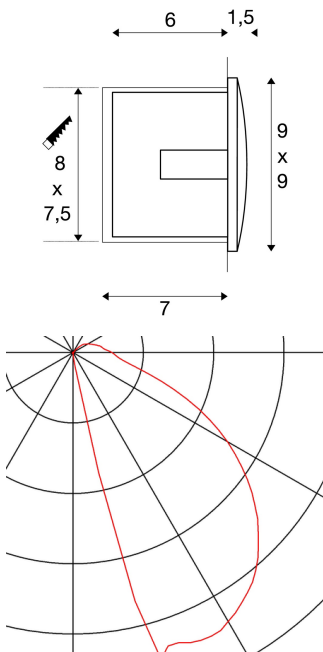

## DOWNUNDER OUT LED S

utendørs innfelt vegglampe, LED, 3000 K, antrasitt

DOWNUNDER OUT LED S er en serie av innfelte lamper i aluminium som er utstyrt med effektsterke SMD LED-er med en indirekte blendingsfri lysåpning som peker nedover. Med kapslingsklasse IP55 er lampen egnet til utendørs bruk. Lampen kobles direkte til 230 V nettspenning. Leveres med monteringskopp som gjør monteringen enklere.

## TEKNISKE DATA

Art.nr.:	233605
Pærer inkludert	0
Primær merkespenning	220-240V ~50/60Hz mA/V
Sekundær strøm / sekundær spenning	300 mA/V
Bredde	9.0 cm
Høyde	9.0 cm
Dybde	5.0 cm
Innfellingslengde	8.0 cm
Innfellingsbredde	7.5 cm
Innfellingsdybde	7.0 cm
Nettvekt	0.25 kg
Bruttovekt	0.288 kg
IP-kode	IP 55
Kapslingsgrad	I
Montering	Innfelt montering
Montering detaljer	Vegg
Watt-verdi	1.7 W
Lumen	25 lm
Lysfargetemperatur	3000 Kelvin
CRI	>80
Binning	5
LXXBXX-data	25000

Levetid	25000 h
Minimal omgivelsestemperatur	-25 °C
Maksimal omgivelsestemperatur	50 °C
BIG WHITE side	699