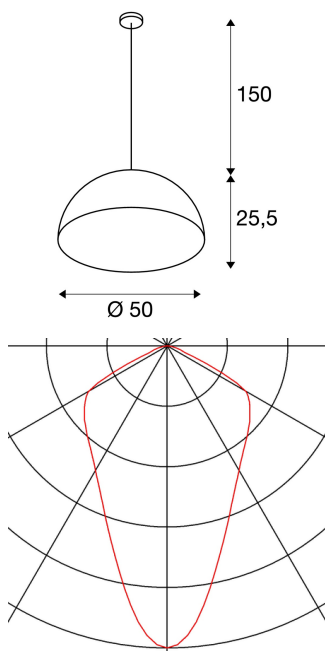

FORCHINI M PD-1

pendellampe, A60, rund, svart/gull, Ø 50 cm, maks. 40 W

FORCHINI M pendellampe PD-1 er den store versjonen i denne serien og har en lampeskjerm i aluminium som er forbundet med den forkrommede takrossetten via en tekstilkabel. Fås i svart eller hvit utvendig lakkering, innvendig lakkering i sølv eller gull. I tillegg til optiske aspekter har den reflekterende innvendige overflaten også innvirkning på lysfargen. FORCHINI M PD-1 leveres klar for tilkobling til 230 V nettspenning.

TEKNISKE DATA

Art.nr.:	155930
Sokkel	E27
Antall fatninger	1
Pærer inkludert	0
Primær merkespenning	230V ~50Hz mA/V
pendellengde	150.0 cm
Høyde	25.5 cm
Diameter	50.0 cm
Nettvekt	3.196 kg
Bruttvekt	5.736 kg
Kapslingsgrad	I
Montering	Utenpåliggende montering
Montering detaljer	Tak
Watt-verdi	40.0 W
BIG WHITE side	65