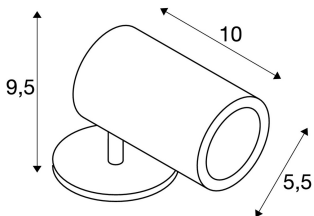

HELIA

utendørs lyskaster, LED, 3000 K, 35°, antrasitt, IP55

Veilampen HELIA er utstyrt med en 8 W høyvolts LED og fås med varmhvitt lys. Aluminiumslampen har en integrert ledning på 3 m med åpen ledningsende og kan kobles direkte til 230 V nettspenning. Med kapslingsklasse IP55 er lampen egnet til utendørs bruk. Denne lampen inneholder integrerte LED-lyspærer og kan dimmes.

TEKNISKE DATA

Art.nr.:	1000735
Primær merkespenning	220-240V ~50/60Hz mA/V
Vertikalt svingområde	90 °
Horisontalt dreieområde	330 °
Lengde	10.0 cm
Høyde	9.5 cm
Diameter	5.5 cm
Nettvekt	0.667 kg
Bruttvekt	0.796 kg
IP-kode	IP 55
Kapslingsgrad	I
Montering	Utenpåliggende montering
Montering detaljer	Tak, Gulv, Vegg
Kan dimmes	Ja
Dimmeteknologi	Fasesnitt, Faseavsnitt
Watt-verdi	8.0 W
Lumen	480 lm
Lysfargetemperatur	3000 Kelvin
Strålevinkel	35 °
CRI	>80
Binning	6
Levetid	30000 h

BIG WHITE side	599
----------------	-----

Tilbehør og lyspærebefaling

1000736	JORDSPYD , til HELIA LED SPOT, rustfritt stål
---------	--

Notater
