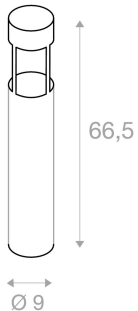

## SLOTS 65

utendørs stål lampe, LED, 3000 K, rund, antrasitt, Ø/H 9/66,5 cm, 6,3W

Stålampe SLOTS 65 i aluminium er utstyrt med en Philips Fortimo LED Disk-modul som utstråler et varmt, indirekte lys. Med kapslingsklasse IP44 er den egnet til bruk uten-dørs. Alternativt kan du få et skruesett samt koblingsboks for sikker elektrisk tilkobling i den runde lampefoten. Et betongankersett er inkludert i leveransen. Denne lampen inneholder integrerte LED-pærer.

## TEKNISKE DATA

Art.nr.:	231455
Pærer inkludert	0
Primær merkespenning	220-240V ~50/60Hz mA/V
Høyde	66.5 cm
Diameter	9.0 cm
Nettovekt	1.615 kg
Bruttovekt	1.988 kg
IP-kode	IP 44
Kapslingsgrad	I
Montering	Utenpåliggende montering
Montering detaljer	Gulv
Watt-verdi	6.3 W
Lumen	200 lm
Lysfargetemperatur	3000 Kelvin
Strålevinkel	68 °
CRI	>80
Binning	6
Levetid	25000 h
Omgivelsestemperatur	40 °C
BIG WHITE side	563