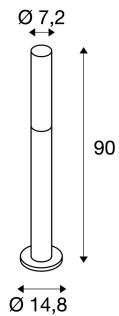

APONI 90

utendørs stål lampe, LED, 3000 K, antrasitt, IP65

APONI 90 vegg lampe er laget av aluminium. Den opalhvide lysflaten i PC toppes av en halvkuleformet hette av aluminium. Med kapslingsklasse IP55 er den egnet til utendørs bruk. En koblingsboks til enkel montering fås som ekstrautstyr. Lampen fås i to ulike størrelser. Den har en integrert LED-konstantstrømdriver som kan dimmes, og kan dermed kobles til 230 V nettspenning. APONI-serien omfatter også vegg lamper og er egnet til bruk overalt.

TEKNISKE DATA

Art.nr.:	1000682
Primær merkespenning	220-240V ~50/60Hz mA/V
Høyde	90.0 cm
Diameter	7.2 cm
Nettovekt	1.411 kg
Bruttovekt	2.211 kg
IP-kode	IP 65
Kapslingsgrad	I
Montering	Utenpåliggende montering
Montering detaljer	Gulv
Kan dimmes	Ja
Dimmeteknologi	Fasesnitt
Watt-verdi	8.0 W
Lumen	440 lm
Lysfargetemperatur	3000 Kelvin
CRI	>80
Binning	6
Levetid	30000 h
Minimal omgivelsestemperatur	-20 °C
Maksimal omgivelsestemperatur	40 °C
BIG WHITE side	549