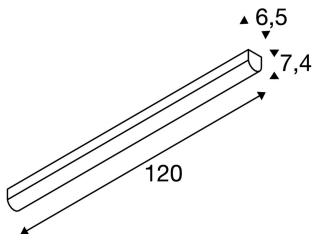

BENA

taklampe, LED, 3000 K, hvit, L/B/H 120/6,5/7,4 cm

BENA LED 120 vegg- og taklampe er en profesjonell lampe for utenpåliggende montering. Inne i den hvite rammen befinner det seg en LED på 28 watt som gir effektivt lys. Den praktiske lampen passer perfekt i moderne innredninger og fås med kaldt- eller varmhvitt lys. Den integrerte LED-driveren gjør at BENA LED 120 vegg- og taklampe kan kobles direkte til 230 V nettspenning.

TEKNISKE DATA

Art.nr.:	631337
Pærer inkludert	0
Antall ulike lysuttak	1
Primær merkespenning	220-240V ~50/60Hz mA/V
Sekundær strøm / sekundær spenning	700 mA/V
Lengde	120.0 cm
Bredde	6.5 cm
Høyde	7.4 cm
Nettvekt	1.898 kg
Bruttovekt	2.154 kg
Kapslingsgrad	I
Montering	Utenpåliggende montering
Montering detaljer	Tak, Vegg
Watt-verdi	28.0 W
Lumen	3200 lm
Lysfargetemperatur	3000 Kelvin
Strålevinkel	120 °
CRI	>80
Binning	6
Levetid	50000 h
Minimal omgivelsestemperatur	-20 °C
Maksimal omgivelsestemperatur	40 °C