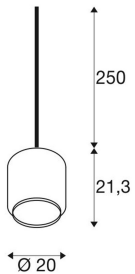

PANTILO 20

innendørs pendellampe E27 krom

PANTILO 20 pendellampe er sylindereformet og har en maksimal pendellengde på 250 cm. PANTILO 20 har en sylindereformet skjerm i forkrommet glass som kan kombineres individuelt, slik at den danner en lampeformasjon.

TEKNISKE DATA

Art.nr.:	1003004
Sokkel	E27
Antall fatninger	1
Pærer inkludert	0
Primær merkespenning	200-240V ~50/60Hz mA/V
pendellengde	250.0 cm
Høyde	21.3 cm
Diameter	20.0 cm
Nettvekt	0.968 kg
Bruttovekt	1.543 kg
Kapslingsgrad	II
Montering detaljer	Tak med tilbehør
Watt-verdi	15.0 W
BIG WHITE side	79