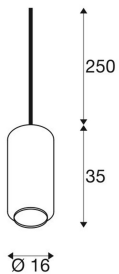

PANTILO 16

innendørs pendellampe E27 kobber

PANTILO 16 pendellampe er sylindrerformet og har en maksimal pendellengde på 250 cm. Skjermen er sylindrerformet og består av forkrommet, eksklusivt glass og gjør PANTILO 16 vakker å se på - særlig når den kombineres individuelt og danner en lampeformasjon.

TEKNISKE DATA

Art.nr.:	1003003
Sokkel	E27
Antall fatninger	1
Pærer inkludert	0
Primær merkespenning	200-240V ~50/60Hz mA/V
pendellengde	250.0 cm
Høyde	35.0 cm
Diameter	16.0 cm
Nettovekt	1.063 kg
Bruttovekt	1.723 kg
Kapslingsgrad	II
Montering detaljer	Tak med tilbehør
Watt-verdi	15.0 W
BIG WHITE side	79