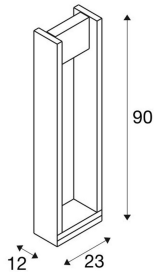

TEKNISKE DATA

Art.nr.:	1003001
Antall ulike lysuttak	1
Primær merkespenning	100-277V ~50/60Hz mA/V
Sekundær strøm / sekundær spenning	500 mA/V
Vertikalt svingområde	180 °
Lengde	12.0 cm
Bredde	23.0 cm
Høyde	90.0 cm
Nettvekt	6.0 kg
Bruttvekt	6.42 kg
IP-kode	IP 65
Kapslingsgrad	I
Slagfasthetsklasse	IK02
Slagfasthet	0,200000000000000001 Joule
Montering	Utenpåliggende montering
Montering detaljer	Gulv
Watt-verdi	18.0 W
Lumen	1550 lm
Lysfargetemperatur	3000 Kelvin
Strålevinkel	100 °
CRI	>80
Binning	6