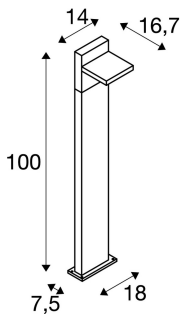

ABRIDOR POLE 100

utendørs LED stålampe IP55 antrasitt 3000/4000K

Lampene i ABRIDOR-familien består av aluminium og byr på løsninger innen vegg- og stålampes. Med kapslingsgrad IP55 er lampen egnet til utendørs bruk. Lampene kobles direkte til strømmettet (230 V). Det karakteristiske lampehodet gjør at de integrerte LED-ene kan fordele lyset spesielt bredt.

TEKNISKE DATA

Art.nr.:	1002992
Primær merkespenning	100-277V ~50/60Hz mA/V
Sekundær strøm / sekundær spenning	300 mA/V
Lengde	14.0 cm
Bredde	3.6 cm
Høyde	100.0 cm
Nettovekt	3.581 kg
Bruttovekt	4.49 kg
IP-kode	IP 55
Kapslingsgrad	I
Slagfasthetsklasse	IK03
Slagfasthet	0,3499999999999998 Joule
Montering	Utenpåliggende montering
Montering detaljer	Gulv
Watt-verdi	14.0 W
Lumen	750 lm
Omgivelsestemperatur	40 °C
Minimal omgivelsestemperatur	-25 °C
Maksimal omgivelsestemperatur	40 °C
BIG WHITE side	574