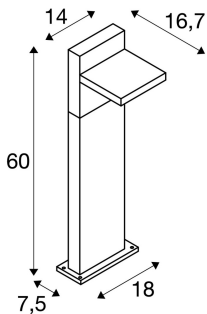

## ABRIDOR POLE 60

utendørs LED stålampe IP55 antrasitt 3000/4000K

Lampene i ABRIDOR-familien består av aluminium og byr på løsninger innen vegg- og stålampes. Med kapslingsgrad IP55 er lampen egnet til utendørs bruk. Lampene kobles direkte til strømmettet (230 V). Det karakteristiske lampehodet gjør at de integrerte LED-ene kan fordele lyset spesielt bredt.

## TEKNISKE DATA

Art.nr.:	1002991
Primær merkespenning	100-277V ~50/60Hz mA/V
Sekundær strøm / sekundær spenning	300 mA/V
Lengde	14.0 cm
Bredde	3.6 cm
Høyde	60.0 cm
Nettovekt	2.697 kg
Bruttovekt	3.337 kg
IP-kode	IP 55
Kapslingsgrad	I
Slagfasthetsklasse	IK03
Slagfasthet	0,3499999999999998 Joule
Montering	Utenpåliggende montering
Montering detaljer	Gulv
Watt-verdi	14.0 W
Lumen	750 lm
Omgivelsestemperatur	40 °C
Minimal omgivelsestemperatur	-25 °C
Maksimal omgivelsestemperatur	40 °C
BIG WHITE side	574