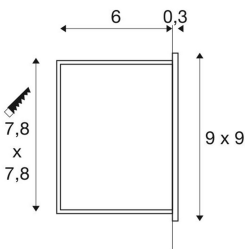

MOBALA

innendørs innfelt vegglampe 3000K hvit

MOBALA WL innfelt vegglampe. LED-en med skjult montering avgir lyset indirekte til den flaten som skal belyses. Dette muliggjør belysning som ikke blander, for eksempel av gangveier og trapper. MOBALA innfelt lampe fås med hvitt apparatus. En monteringsramme samt monteringsboks for montering i murverk fås som ekstrautstyr. Denne lampen inneholder integrerte LED-er. Energiklasse. Lyspærene i lampen kan ikke skiftes ut.

TEKNISKE DATA

Art.nr.:	1002982
Primær merkespenning	100-240V ~50/60Hz mA/V
Sekundær strøm / sekundær spenning	24 mA/V
Bredde	9.0 cm
Høyde	9.0 cm
Dybde	4.5 cm
Nettovekt	0.134 kg
Bruttovekt	0.195 kg
Kapslingsgrad	II
Montering	Innfelt montering
Montering detaljer	Vegg
Watt-verdi	1.3 W
Lumen	14 lm
Lysfargetemperatur	3000 Kelvin
CRI	>80
Binning	6
LXXBXX-data	L70B50
Levetid	30000 h
Maksimal omgivelsestemperatur	40 °C
BIG WHITE side	445