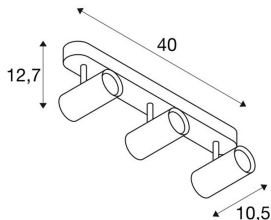

### innendørs LED utenpåliggende taklampe 2700K hvit

NOBLO LED lyskaster kan dreies og svinges, til utenpåliggende montering på vegger eller i tak. Lampen vekker begeistring med sin slanke design og passer perfekt i en moderne belysning. Lampen består av aluminium og er utstyrt med en Premium LED-modul. Lampene fås i tre farger samt med to eller tre lysåpninger.

## TEKNISKE DATA

Art.nr.:	1002977
Primær merkespenning	220-240V ~50/60Hz mA/V
Sekundær strøm / sekundær spenning	350 mA/V
Vertikalt svingområde	90 °
Horisontalt dreieområde	350 °
Lengde	40.0 cm
Bredde	10.5 cm
Høyde	12.7 cm
Nettovekt	1.028 kg
Bruttovekt	1.366 kg
Kapslingsgrad	I
Montering	Utenpåliggende montering
Montering detaljer	Tak,Vegg
Kan dimmes	Ja
Dimmeteknologi	Fasesnitt,Faseavsnitt
Watt-verdi	24.0 W
Lumen	1800 lm
Lysfargetemperatur	2700 Kelvin
Strålevinkel	36 °
CRI	>80
Binning	6
LXXBXX-data	L70B50

Levetid	30000 h
BIG WHITE side	297