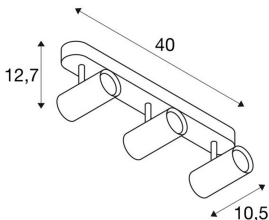

NOBLO III

innendørs LED utenpåliggende taklampe 2700K svart

NOBLO LED lyskaster kan dreies og svinges, til utenpåliggende montering på vegger eller i tak. Lampen vekker begeistring med sin slanke design og passer perfekt i en moderne belysning. Lampen består av aluminium og er utstyrt med en Premium LED-modul. Lampene fås i tre farger samt med to eller tre lysåpninger.

TEKNISKE DATA

Art.nr.:	1002976
Primær merkespenning	220-240V ~50/60Hz mA/V
Sekundær strøm / sekundær spenning	350 mA/V
Vertikalt svingområde	90 °
Horisontalt dreieområde	350 °
Lengde	40.0 cm
Bredde	10.5 cm
Høyde	12.7 cm
Nettovekt	1.025 kg
Bruttovekt	1.363 kg
Kapslingsgrad	I
Montering	Utenpåliggende montering
Montering detaljer	Tak, Vegg
Kan dimmes	Ja
Dimmeteknologi	Fasesnitt, Faseavsnitt
Watt-verdi	24.0 W
Lumen	1800 lm
Lysfargetemperatur	2700 Kelvin
Strålevinkel	36 °
CRI	>80
Binning	6
LXXBXX-data	L70B50

Levetid	30000 h
BIG WHITE side	297

Notater
