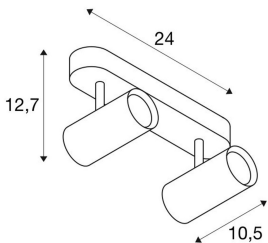

NOBLO II

innendørs LED utenpåliggende taklampe 2700K hvit

NOBLO LED lyskaster kan dreies og svinges, til utenpåliggende montering på vegger eller i tak. Lampen vekker begeistring med sin slanke design og passer perfekt i en moderne belysning. Lampen består av aluminium og er utstyrt med en Premium LED-modul. Lampene fås i tre farger samt med to eller tre lysåpninger.

TEKNISKE DATA

Art.nr.:	1002974
Primær merkespenning	220-240V ~50/60Hz mA/V
Sekundær strøm / sekundær spenning	350 mA/V
Vertikalt svingområde	90 °
Horisontalt dreieområde	350 °
Lengde	24.0 cm
Bredde	10.5 cm
Høyde	12.7 cm
Nettovekt	0.67 kg
Bruttovekt	0.912 kg
Kapslingsgrad	I
Montering	Utenpåliggende montering
Montering detaljer	Tak, Vegg
Kan dimmes	Ja
Dimmeteknologi	Fasesnitt, Faseavsnitt
Watt-verdi	16.0 W
Lumen	1200 lm
Lysfargetemperatur	2700 Kelvin
Strålevinkel	36 °
CRI	>80
Binning	6
LXXBXX-data	L70B50

Levetid	30000 h
BIG WHITE side	297

Notater
