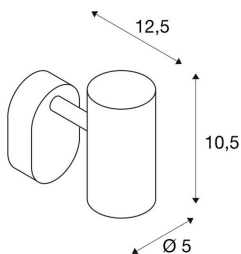

NOBLO I

innendørs LED utenpåliggende taklampe 2700K hvit

NOBLO LED lyskaster kan dreies og svinges, til utenpåliggende montering på vegger eller i tak. Lampen vekker begeistring med sin slanke design og passer perfekt i en moderne belysning. Lampen består av aluminium og er utstyrt med en Premium LED-modul. Lampene fås i tre farger samt med to eller tre lysåpninger.

TEKNISKE DATA

Art.nr.:	1002970
Primær merkespenning	220-240V ~50/60Hz mA/V
Sekundær strøm / sekundær spenning	350 mA/V
Vertikalt svingområde	90 °
Horisontalt dreieområde	350 °
Lengde	9.0 cm
Bredde	10.5 cm
Høyde	12.7 cm
Nettovekt	0.323 kg
Bruttovekt	0.411 kg
Kapslingsgrad	I
Montering	Utenpåliggende montering
Montering detaljer	Tak,Vegg
Kan dimmes	Ja
Dimmeteknologi	Fasesnitt,Faseavsnitt
Watt-verdi	8.0 W
Lumen	600 lm
Lysfargetemperatur	2700 Kelvin
Strålevinkel	36 °
CRI	>80
Binning	6
LXXBXX-data	L70B50

Levetid	30000 h
BIG WHITE side	297

Notater
