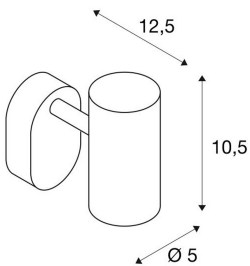

NOBLO I

innendørs LED utenpåliggende taklampe 2700K svart

NOBLO LED lyskaster kan dreies og svinges, til utenpåliggende montering på vegger eller i tak. Lampen vekker begeistring med sin slanke design og passer perfekt i en moderne belysning. Lampen består av aluminium og er utstyrt med en Premium LED-modul. Lampene fås i tre farger samt med to eller tre lysåpninger.

TEKNISKE DATA

Art.nr.:	1002969
Primær merkespenning	220-240V ~50/60Hz mA/V
Sekundær strøm / sekundær spenning	350 mA/V
Vertikalt svingområde	90 °
Horisontalt dreieområde	350 °
Lengde	9.0 cm
Bredde	10.5 cm
Høyde	12.7 cm
Nettovekt	0.324 kg
Bruttovekt	0.409 kg
Kapslingsgrad	I
Montering	Utenpåliggende montering
Montering detaljer	Tak,Vegg
Kan dimmes	Ja
Dimmeteknologi	Fasesnitt,Faseavsnitt
Watt-verdi	8.0 W
Lumen	600 lm
Lysfargetemperatur	2700 Kelvin
Strålevinkel	36 °
CRI	>80
Binning	6
LXXBXX-data	L70B50

Levetid	30000 h
BIG WHITE side	297

Notater
