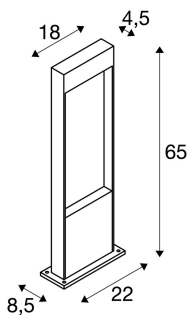

FLATT POLE 65

utendørs LED stålampe, 3000K, IP65, antrasitt/brun

Vil du ha en stålampe som enkelt kan monteres på bakken? Den bør ha minst kapslingsgrad IP 65 og være støvtett, men også beskyttet mot vannstråler fra flere retninger. Vår FLATT POLE 65 har IP 65 og egner seg for eksempel perfekt til belysning av veier og terrasser. Er du ute etter en storartet belysning til uteområder? Det får du med de integrerte premium LED-ene til FLATT POLE 65 stålampe. Forøvrig kan FLATT POLE 65 by på flere fordeler, som medlem av SLV-familien. Vi har hatt suksess med våre belysningskonsepter i 40 år og legger listen for oss og våre produkter høyere og høyere.

TEKNISKE DATA

Art.nr.:	1002957
Primær merkespenning	100-240V ~50/60Hz mA/V
Sekundær strøm / sekundær spenning	350 mA/V
Lengde	18.0 cm
Bredde	4.5 cm
Høyde	65.0 cm
Nettovekt	3.444 kg
Bruttovekt	3.91 kg
IP-kode	IP 65
Kapslingsgrad	I
Slagfasthetsklasse	IK03
Slagfasthet	0,3499999999999998 Joule
Montering	Utenpåliggende montering
Montering detaljer	Gulv
Watt-verdi	9.7 W
Lumen	400 lm
CRI	>80
Binning	6
Levetid	54000 h
Omgivelsestemperatur	40 °C
Minimal omgivelsestemperatur	-25 °C
Maksimal omgivelsestemperatur	40 °C

BIG WHITE side	569
----------------	-----

Tilbehør og lyspærebefaling

228730	KOBLINGSBOKS , 3-polet, IP68
--------	------------------------------

Notater
