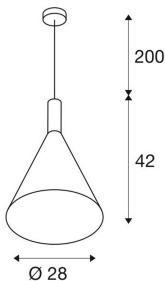

PHELIA 280 E27

innendørs pendellampe, svart/gull

PHELIA er en høyvolts pendellampeserie i kjegleform og kommer i mange ulike varianter. Lampen er i svart/gull og har en rund takrosett. Den integrerte E27-sokkelen gjør lampen velegnet for LED- og sparepærer. Lampens pendellengde er på 200 cm.

TEKNISKE DATA

Art.nr.:	1002950
Sokkel	E27
Antall fatninger	1
Pærer inkludert	0
Primær merkespenning	220-240V ~50/60Hz mA/V
pendellengde	200.0 cm
Høyde	42.0 cm
Diameter	28.0 cm
Nettovekt	0.873 kg
Bruttovekt	1.512 kg
Kapslingsgrad	I
Montering	Utenpåliggende montering
Montering detaljer	Tak
Watt-verdi	23.0 W
Maksimal omgivelsestemperatur	35 °C
BIG WHITE side	57