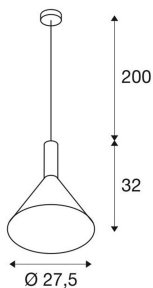

PHELIA 275 E27

innendørs pendellampe, svart/gull

PHELIA er en høyvolts pendellampeserie i kjegleform og kommer i mange ulike varianter. Lampen er i svart/gull og har en rund takrosett. Den integrerte E27-sokkelen gjør lampen velegnet for LED- og sparepærer. Lampens pendellengde er på 200 cm.

TEKNISKE DATA

Art.nr.:	1002949
Sokkel	E27
Antall fatninger	1
Pærer inkludert	0
Primær merkespenning	220-240V ~50/60Hz mA/V
pendellengde	200.0 cm
Høyde	32.0 cm
Diameter	27.5 cm
Nettvekt	0.785 kg
Bruttovekt	1.315 kg
Kapslingsgrad	I
Montering	Utenpåliggende montering
Montering detaljer	Tak
Watt-verdi	23.0 W
Maksimal omgivelsestemperatur	35 °C
BIG WHITE side	57