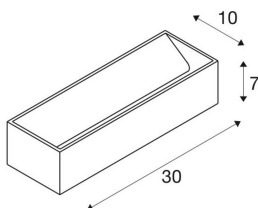

## LOGS IN L

innendørs LED vegglampe, aluminium/hvit, 2000-3000-K, DIM-TO-WARM

Den særegne LED UP/DOWN utenpåliggende vegglampen LOGS IN L har en topp moderne, effektiv LED som avgir et indirekte varmhvitt lys som kan justeres. Den egner seg fremragende til blendingsfri belysning av trapper, oppganger og rom. Dim-to-Warm-funksjonen gjør det enkelt å dimme LOGS IN L trinnløst og helt uten flakkende lys. Drivveren er integrert i rosetten og gjør det mulig å koble lampen direkte til 230 V nettspenning. Energiklasse. Lyspærene i lampen kan ikke skiftes ut.

## TEKNISKE DATA

Art.nr.:	1002930
Primær merkespenning	220-240V ~50/60Hz mA/V
Sekundær strøm / sekundær spenning	500 mA/V
Lengde	30.0 cm
Høyde	7.0 cm
Dybde	10.0 cm
Nettovekt	1.34 kg
Bruttovekt	1.564 kg
Kapslingsgrad	I
Montering	Utenpåliggende montering
Montering detaljer	Vegg
Kan dimmes	Ja
Dimmeteknologi	Dim-to-Warm, Fasesnitt, Faseavsnitt
Watt-verdi	19.0 W
Lumen	1500 lm
CRI	>90
Binning	3
LXXBXX-data	L70B50
Levetid	30000 h
Maksimal omgivelsestemperatur	40 °C
BIG WHITE side	157