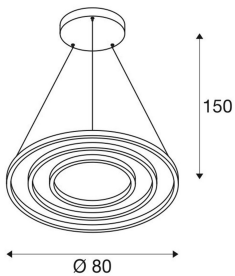

TEKNISKE DATA

Art.nr.:	1002913
Primær merkespenning	220-240V 0/~50/60Hz mA/V
Sekundær strøm / sekundær spenning	1700 mA/V
pendellengde	150.0 cm
Høyde	3.0 cm
Diameter	80.0 cm
Nettovekt	4.138 kg
Bruttovekt	4.428 kg
Kapslingsgrad	I
Montering	Utenpåliggende montering
Montering detaljer	Tak
Kan dimmes	Ja
Dimmeteknologi	DALI
Watt-verdi	65.0 W
Lumen	4200 lm
CRI	>80
Binning	3
Levetid	30000 h
Minimal omgivelsestemperatur	-25 °C
Maksimal omgivelsestemperatur	50 °C
BIG WHITE side	103