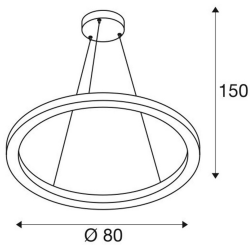

## TEKNISKE DATA

Art.nr.:	1002912
Primær merkespenning	220-240V ~50/60Hz mA/V
Sekundær strøm / sekundær spenning	800 mA/V
pendellengde	150.0 cm
Høyde	3.0 cm
Diameter	80.0 cm
Nettovekt	2.064 kg
Bruttovekt	4.716 kg
Kapslingsgrad	I
Montering	Utenpåliggende montering
Montering detaljer	Tak
Kan dimmes	Ja
Dimmeteknologi	DALI
Watt-verdi	35.0 W
Lumen	2200 lm
CRI	>80
Binning	3
Levetid	30000 h
Minimal omgivelsestemperatur	-20 °C
Maksimal omgivelsestemperatur	50 °C
BIG WHITE side	103