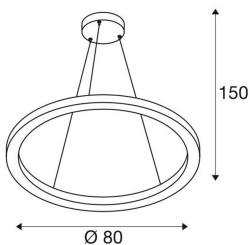

## TEKNISKE DATA

Art.nr.:	1002911
Primær merkespenning	220-240V ~50/60Hz mA/V
Sekundær strøm / sekundær spenning	800 mA/V
pendellengde	150.0 cm
Høyde	3.0 cm
Diameter	80.0 cm
Nettovekt	2.05 kg
Bruttovekt	4.748 kg
Kapslingsgrad	I
Montering	Utenpåliggende montering
Montering detaljer	Tak
Kan dimmes	Ja
Dimmeteknologi	DALI
Watt-verdi	35.0 W
Lumen	2200 lm
CRI	>80
Binning	3
Levetid	30000 h
Minimal omgivelsestemperatur	-20 °C
Maksimal omgivelsestemperatur	50 °C
BIG WHITE side	103