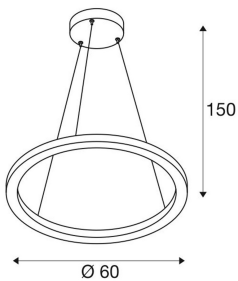

## TEKNISKE DATA

Art.nr.:	1002909
Primær merkespenning	220-240V ~50/60Hz mA/V
Sekundær strøm / sekundær spenning	600 mA/V
pendellengde	150.0 cm
Høyde	3.0 cm
Diameter	60.0 cm
Nettovekt	1.812 kg
Bruttovekt	3.515 kg
Kapslingsgrad	I
Montering	Utenpåliggende montering
Montering detaljer	Tak
Kan dimmes	Ja
Dimmeteknologi	DALI
Watt-verdi	25.0 W
Lumen	1500 lm
CRI	>80
Binning	3
Levetid	30000 h
Minimal omgivelsestemperatur	-20 °C
Maksimal omgivelsestemperatur	50 °C
BIG WHITE side	103