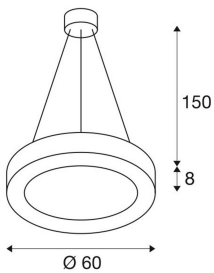

## MEDO RING 60 DALI

innendørs LED-pendellampe, hvit, 3000K

MEDO RING er en moderne lampe som vekker begeistring med vakker design og effektive LED-moduler som kan dimmes. Aluminiumsrammen er utstyrt med et akrylglass-deksel som fordeler lyset jevnt. Med en pendellengde på 1,5 meter kan den også benyttes i rom med høye tak. Den integrerte LED-driveren gjør det mulig å koble lampen til 120 - 240 V nettspenning.

### TEKNISKE DATA

Art.nr.:	1002891
Primær merkespenning	220-240V ~50/60Hz mA/V
Sekundær strøm / sekundær spenning	700 mA/V
pendellengde	150.0 cm
Høyde	8.0 cm
Diameter	60.0 cm
Nettvekt	4.968 kg
Bruttovekt	6.223 kg
Kapslingsgrad	I
Montering	Utenpåliggende montering
Montering detaljer	Tak
Kan dimmes	Ja
Dimmeteknologi	DALI
Watt-verdi	34.0 W
Lumen	2095 lm
Lysfargetemperatur	3000 Kelvin
Strålevinkel	105 °
CRI	>80
UGR ?	22
Binning	6
Levetid	20000 h
Minimal omgivelsestemperatur	-25 °C

Maksimal omgivelsestemperatur	40 °C
BIG WHITE side	101