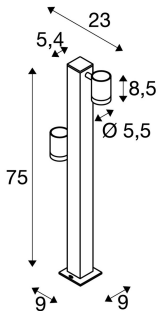

### LED utendørs stål lampe, antrasitt IP55 3000K

Den rettlinjede vei- og stålampen HELIA består av aluminium og et lampehode. Lampen er utstyrt med to varmhvit høyvolts LED. Lampen fås i antrasitt. Den kobles direkte til 230 V nettspenning. Med kapslingsklasse IP55 er lampen egnet til utendørs bruk. Denne lampen inneholder LED-lyspærer som kan dimmes. I HELIA-serien finnes det også pendellamper, vegglamper og displaylyskastere. Dermed kan serien brukes overalt.

## TEKNISKE DATA

Art.nr.:	1002200
Antall ulike lysuttak	2
Primær merkespenning	220-240V ~50/60Hz mA/V
Vertikalt svingområde	90 °
Horisontalt dreieområde	320 °
Lengde	23.0 cm
Bredde	9.0 cm
Høyde	75.0 cm
Nettvekt	1.759 kg
Bruttovekt	3.01 kg
IP-kode	IP 55
Kapslingsgrad	I
Montering	Utenpåliggende montering
Montering detaljer	Gulv
Kan dimmes	Ja
Dimmeteknologi	Fasesnitt, Faseavsnitt
Watt-verdi	16.0 W
Lumen	900 lm
Lysfargetemperatur	3000 Kelvin
Strålevinkel	35 °
CRI	>80
Levetid	30000 h