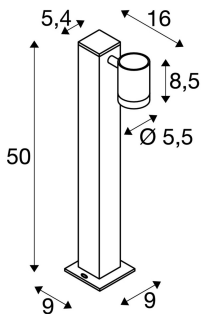

### LED utendørs stålampe, antrasitt IP55 3000K

Den rettlinjede vei- og stålampen HELIA består av aluminium og et lampehode. Lampen er utstyrt med en varmhvit høyvolts LED. Lampen fås i antrasitt. Den kobles direkte til 230 V nettspenning. Med kapslingsklasse IP55 er lampen egnet til utendørs bruk. Denne lampen inneholder LED-lyspærer som kan dimmes. I HELIA-serien finnes det også pendellamper, vegglamper og displaylyskastere. Dermed kan serien brukes overalt.

## TEKNISKE DATA

|                         |                          |
|-------------------------|--------------------------|
| Art.nr.:                | 1002198                  |
| Antall ulike lysuttak   | 1                        |
| Primær merkespenning    | 220-240V ~50/60Hz mA/V   |
| Vertikalt svingområde   | 90 °                     |
| Horisontalt dreieområde | 320 °                    |
| Lengde                  | 16.0 cm                  |
| Bredde                  | 9.0 cm                   |
| Høyde                   | 50.0 cm                  |
| Nettvekt                | 1.232 kg                 |
| Bruttvekt               | 1.91 kg                  |
| IP-kode                 | IP 55                    |
| Kapslingsgrad           | I                        |
| Montering               | Utenpåliggende montering |
| Montering detaljer      | Gulv                     |
| Kan dimmes              | Ja                       |
| Dimmeteknologi          | Fasesnitt, Faseavsnitt   |
| Watt-verdi              | 8.0 W                    |
| Lumen                   | 450 lm                   |
| Lysfargetemperatur      | 3000 Kelvin              |
| Strålevinkel            | 35 °                     |
| CRI                     | >80                      |
| Levetid                 | 30000 h                  |