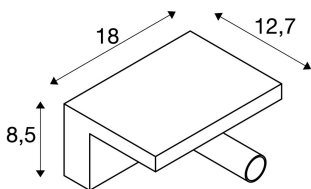

KARPO Bedside

LED innendørs vegglampe, hvit, 3000K

Lampeserien KARPO fås i hvitt. Den har en sylindarfarget spot som kan stilles inn individuelt via et ledd. Sving- og dreieområdet gjør det mulig å belyse rommet på optimal måte. De integrerte Premium LED-ene gir høy energieffektivitet. I tillegg kan lampen skilte med en høy fargegjengivelsesindeks på 90. Lampene kan kobles direkte til 230 V nettspenning. De to integrerte USB-inngangene kan for eksempel benyttes til å lade opp to smarttelefoner.

TEKNISKE DATA

Art.nr.:	1002140
Primær merkespenning	220-240V ~50/60Hz mA/V
Sekundær strøm / sekundær spenning	500 mA/V
Vertikalt svingområde	90 °
Horisontalt dreieområde	180 °
Bredde	18.0 cm
Høyde	12.7 cm
Dybde	8.4 cm
Nettvekt	1.043 kg
Bruttvekt	1.266 kg
IP-kode	IP 20
Kapslingsgrad	I
Montering	Utenpåliggende montering
Montering detaljer	Vegg
Kan dimmes	Ja
Dimmeteknologi	Bryter kan dimmes
Watt-verdi	6.6 W
Lumen	390 lm
Lysfargetemperatur	3000 Kelvin
Strålevinkel	40 °
CRI	>90
Binning	3

Levetid	30000 h
BIG WHITE side	205

Notater
