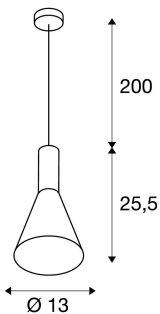

PHELIA PD

E27, hvit, maks. 23W, 13cm

PHELIA er en høyvolts-pendellampeserie i kjegleform og kommer i mange ulike varianter. Den hvite lampen har en rund takrosett. Den integrerte E27-sokkelen gjør lampen velegnet for LED- og sparepærer. Lampens pendellengde er på 200 cm.

TEKNISKE DATA

Art.nr.:	1002139
Sokkel	E27
Antall fatninger	1
Pærer inkludert	0
Primær merkespenning	230V ~50/60Hz mA/V
pendellengde	200.0 cm
Høyde	25.5 cm
Diameter	13.0 cm
Nettvekt	0.599 kg
Bruttovekt	0.808 kg
Kapslingsgrad	I
Montering	Utenpåliggende montering
Montering detaljer	Tak
Watt-verdi	23.0 W
Maksimal omgivelsestemperatur	35 °C
BIG WHITE side	57

Tilbehør

1003085	LED-lyskilde , A60, E27, 2700K, 640lm kan dimmes
1003098	LED-lyskilde speilhode , A60, E27, gull, 200lm, 180°, kan dimmes

Notater
