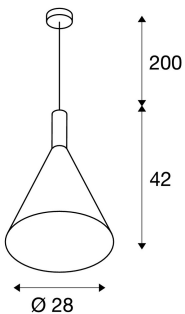

PHELIA PD

innendørs pendellampe, E27, hvit, maks. 23W, 28 cm

PHELIA er en høyvolts-pendellampeserie i kjegleform og kommer i mange ulike varianter. Den hvite lampen har en rund takrosett. Den integrerte E27-sokkelen gjør lampen velegnet for LED- og sparepærer. Lampens pendellengde er på 200 cm.

TEKNISKE DATA

Art.nr.:	1002138
Sokkel	E27
Antall fatninger	1
Pærer inkludert	0
Primær merkespenning	230V ~50/60Hz mA/V
pendellengde	200.0 cm
Høyde	42.0 cm
Diameter	28.0 cm
Nettvekt	0.857 kg
Bruttvekt	1.416 kg
Kapslingsgrad	I
Montering	Utenpåliggende montering
Montering detaljer	Tak
Watt-verdi	23.0 W
Maksimal omgivelsestemperatur	35 °C
BIG WHITE side	57