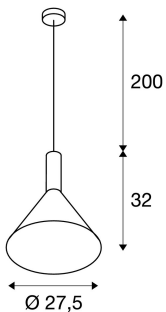

PHELIA PD

innendørs pendellampe, E27, hvit, maks. 23W, 27,5cm

PHELIA er en høyvolts-pendellampeserie i kjegleform og kommer i mange ulike varianter. Den hvite lampen har en rund takrosett. Den integrerte E27-sokkelen gjør lampen velegnet for LED- og sparepærer. Lampens pendellengde er på 200 cm.

TEKNISKE DATA

Art.nr.:	1002137
Sokkel	E27
Antall fatninger	1
Pærer inkludert	0
Primær merkespenning	230V ~50/60Hz mA/V
pendellengde	200.0 cm
Høyde	32.0 cm
Diameter	27.5 cm
Nettovekt	0.787 kg
Bruttovekt	1.252 kg
Kapslingsgrad	I
Montering	Utenpåliggende montering
Montering detaljer	Tak
Watt-verdi	23.0 W
Maksimal omgivelsestemperatur	35 °C
BIG WHITE side	57

Tilbehør

1002126	LED-lyskilde , A60, E27, 2200-2700K, 280°, 7W
1003098	LED-lyskilde speilhode , A60, E27, gull, 200lm, 180°, kan dimmes

Notater
