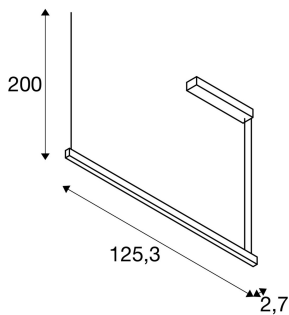

AROSA

1,25m, TRIAC, PD, LED innendørs pendellampe, svart, 3000K

AROSA pendellampe fås i to lengder og med lampehus i fargevariantene hvit, svart og eloksert aluminium. Lampen er utstyrt med en diffusor i PMMA over begge lysåpningene, for behagelig lys som ikke blander. De integrerte varmhvite LED-ene avgir effektivt lys. Takket være den integrerte LED-driveren som kan dimmes med TRIAC, kan lampen kobles direkte til 230 V nettspenning.

TEKNISKE DATA

Art.nr.:	1001940
Antall ulike lysuttak	2
Primær merkespenning	220-240V ~50/60Hz mA/V
Sekundær strøm / sekundær spenning	500 mA/V
Lengde	125,3 cm
pendellengde	200,0 cm
Bredde	2,7 cm
Høyde	4,2 cm
Nettovekt	2,299 kg
Bruttovekt	2,986 kg
Kapslingsgrad	I
Montering	Utenpåliggende montering
Montering detaljer	Tak
Kan dimmes	Ja
Dimmeteknologi	Faseavsnitt
Watt-verdi	32,0 W
Lumen	1700 lm
Lysfargetemperatur	3000 Kelvin
Strålevinkel	110 °
CRI	>80
Binning	3
Binning 2	3

LXXBXX-data	40000
Levetid	40000 h
Levetid 2	40000 h
Omgivelsestemperatur	25 °C
Minimal omgivelsestemperatur	-20 °C
Maksimal omgivelsestemperatur	35 °C
BIG WHITE side	53

Notater
