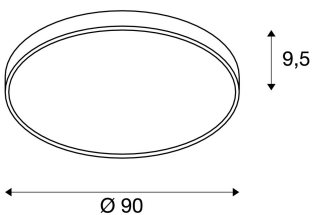

MEDO 90 CL CORONA

LED innendørs taklampe DALI hvit 3000/4000 K

Eksklusive MEDO CORONA kompletterer MEDO-serien og overbeviser med gjennomtenkte nye funksjoner: Med en lysåpning på oversiden skaper den en jevn, indirekte Corona-effekt. En praktisk bryter gjør den fleksibel i bruk. Du velger om MEDO CORONA skal lyse med 3000K eller 4000K. Også når det gjelder monteringen er MEDO CORONA strålende: Basisplaten skrues fast i taket. Deretter kan lampen festes, og løsnes igjen, ved hjelp av tre klemmer på sokkelen. Du kan bruke opphengsett for å gjøre om taklampen til pendellampe, slik at den også egner seg ypperlig til rom med høye tak. Den integrerte LED-driveren gjør det mulig å koble lampen til 120 - 240 V nettspenning.

TEKNISKE DATA

Art.nr.:	1001891
Primær merkespenning	220-240V ~50/60Hz mA/V
Sekundær strøm / sekundær spenning	1000 mA/V
Høyde	9.5 cm
Diameter	90.0 cm
Nettvekt	8.97 kg
Bruttvekt	12.136 kg
Kapslingsgrad	I
Montering	Utenpåliggende montering
Montering detaljer	Tak
Kan dimmes	Ja
Dimmeteknologi	DALI
Watt-verdi	78.0 W
Lumen	10225 lm
Strålevinkel	105 °
CRI	>80
UGR ?	25
Binning	3
Levetid	25000 h
Maksimal omgivelsestemperatur	40 °C
BIG WHITE side	97